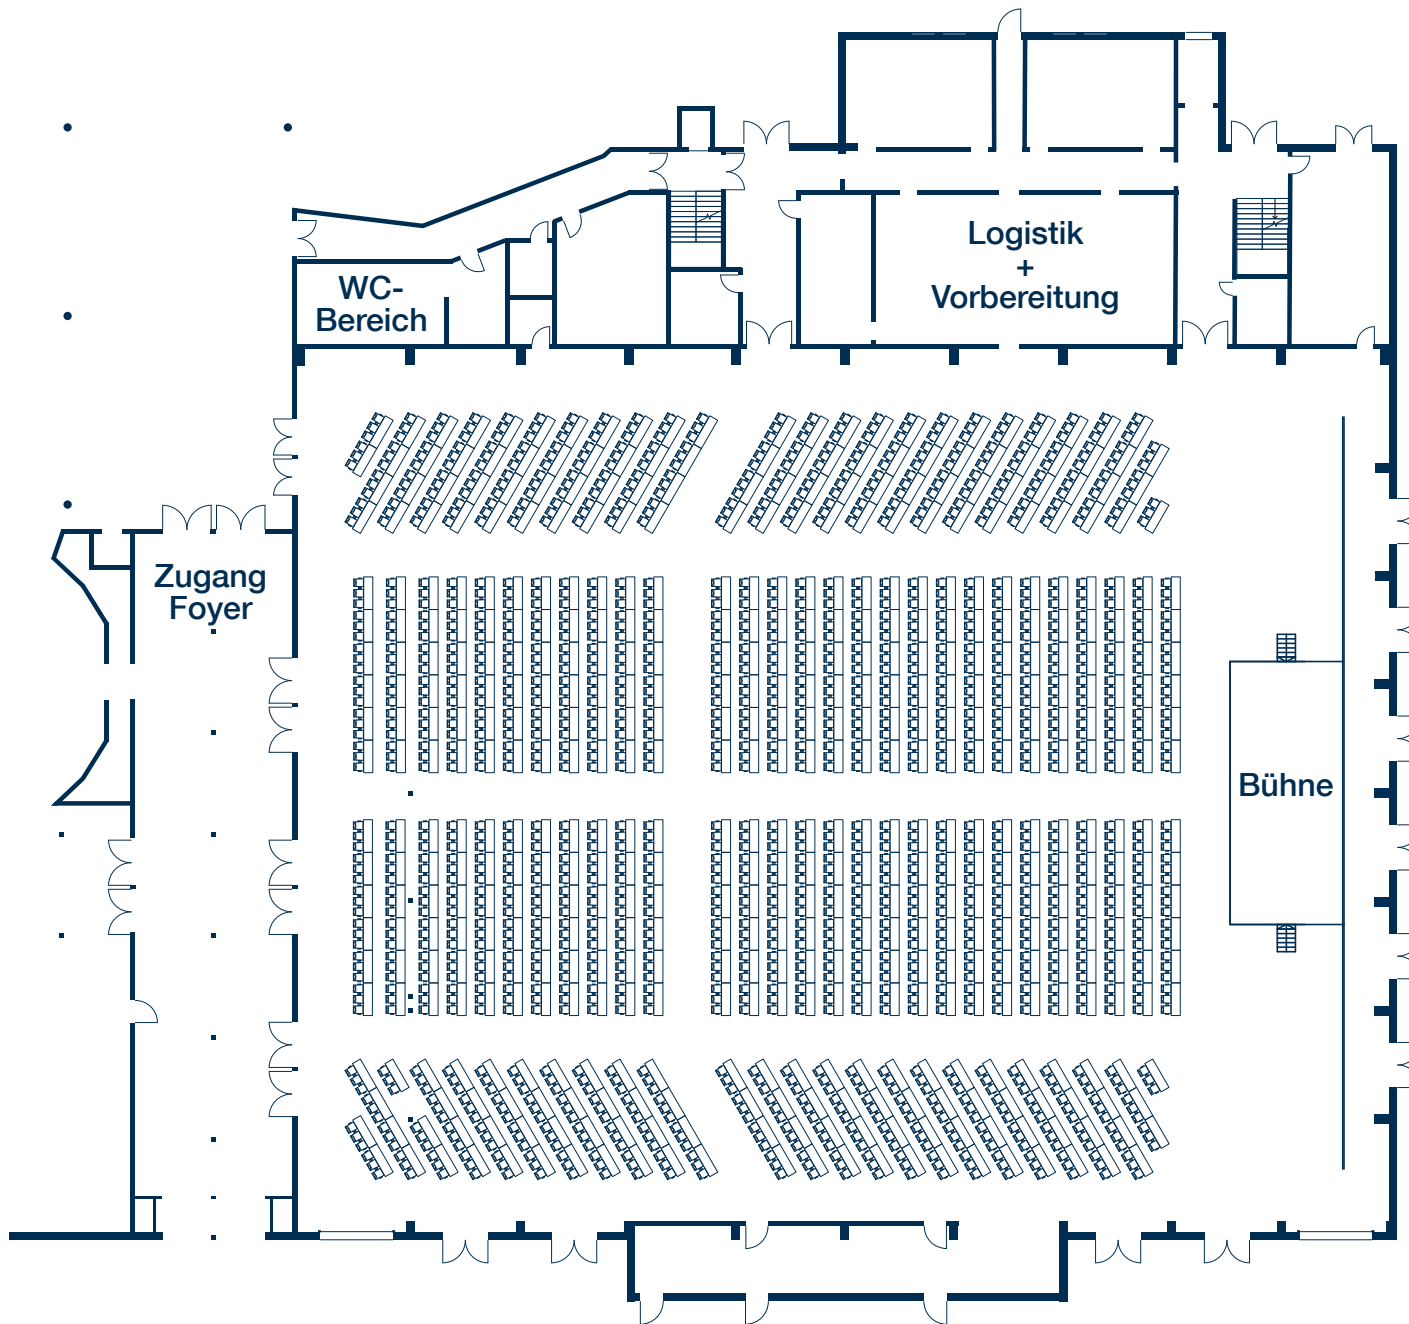

»Europa-Park Arena«

Vorläufige Planung

Fläche 2.900 qm

Art der Bestuhlung Plätze
Reihenbestuhlung 2.995

»Europa-Park Arena«

Vorläufige Planung

Fläche 2.900 qm

Art der Bestuhlung Plätze

Parlamentarische Bestuhlung 1.569

»Europa-Park Arena«

Vorläufige Planung

Fläche 2.900 qm

Art der Bestuhlung Plätze

Bankett eckige Tische 2.280

»Europa-Park Arena«

Vorläufige Planung

Fläche 2.900 qm

Art der Bestuhlung Plätze

Bankett runde Tische 1.416