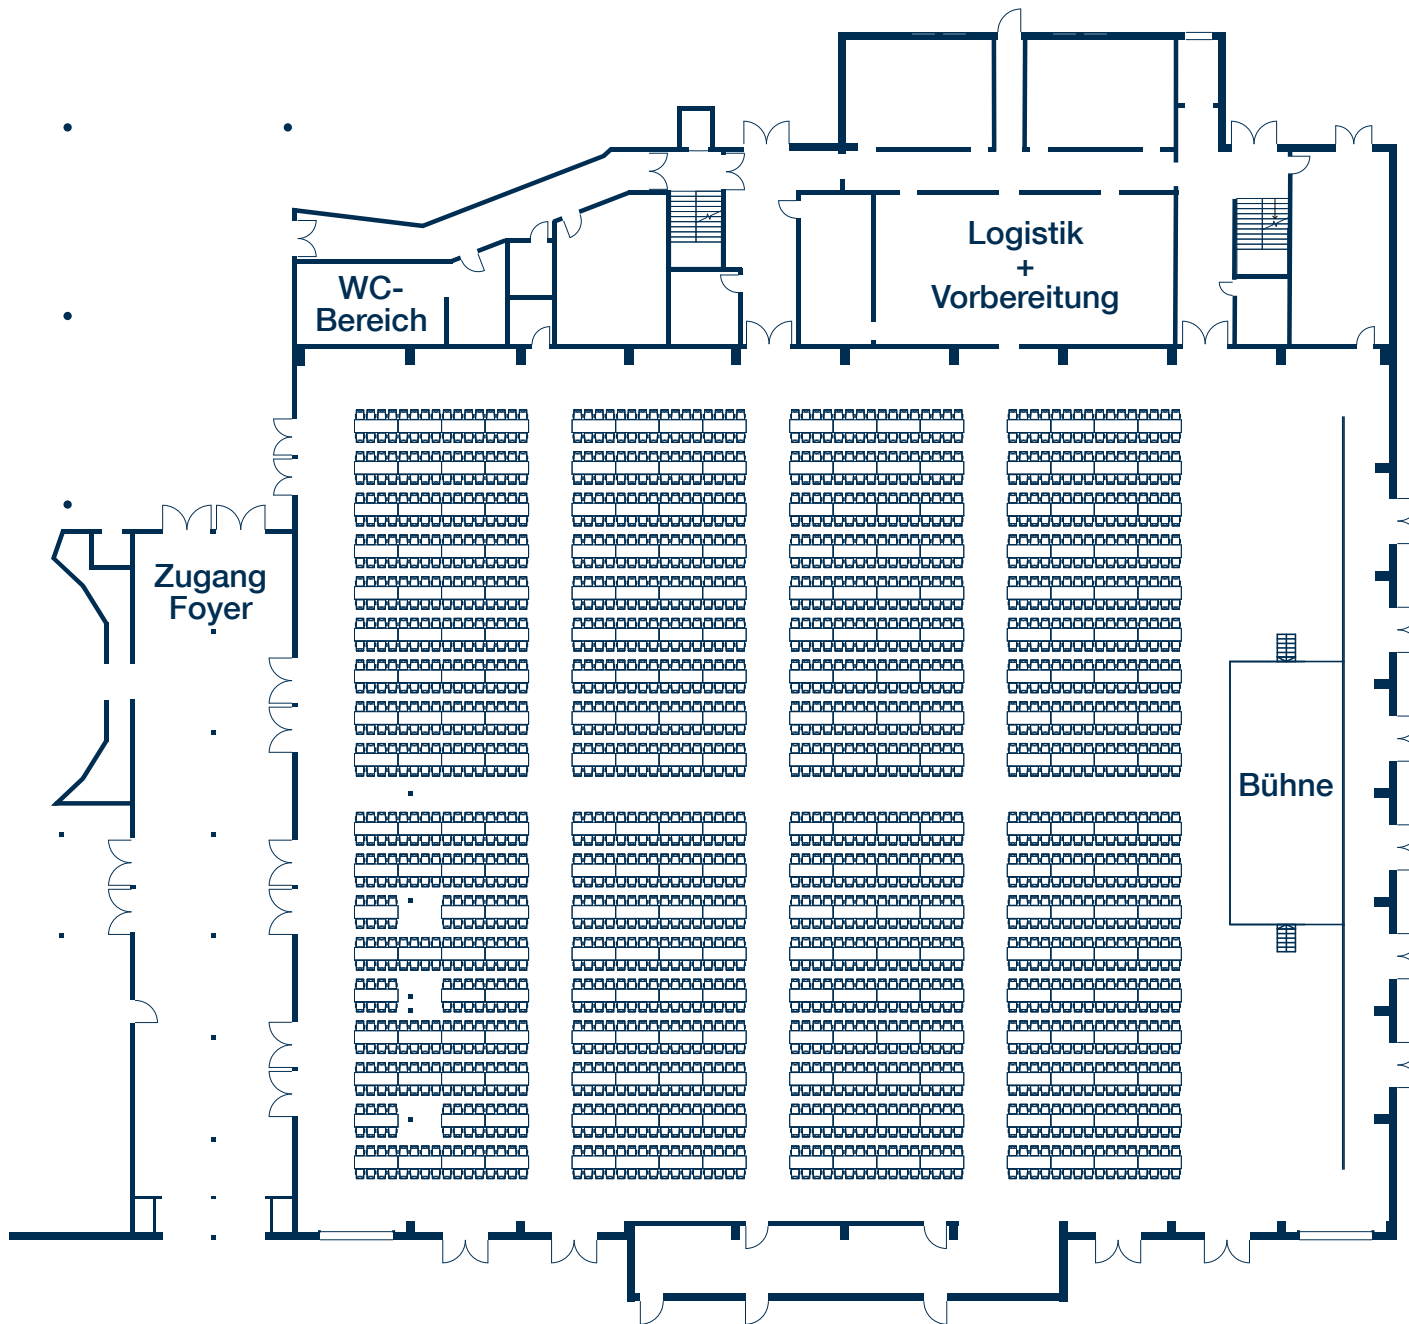

»Europa-Park Arena«

Vorläufige Planung

Fläche 2.900 qm

Art der Bestuhlung Plätze
Reihenbestuhlung 2.995

»Europa-Park Arena«

Vorläufige Planung

Fläche 2.900 qm

Art der Bestuhlung Plätze

Parlamentarische Bestuhlung 1.569

»Europa-Park Arena«

Vorläufige Planung

Fläche 2.900 qm

Art der Bestuhlung Plätze

Bankett eckige Tische 2.280

»Europa-Park Arena«

Vorläufige Planung

Fläche 2.900 qm

Art der Bestuhlung Plätze

Bankett runde Tische 1.416