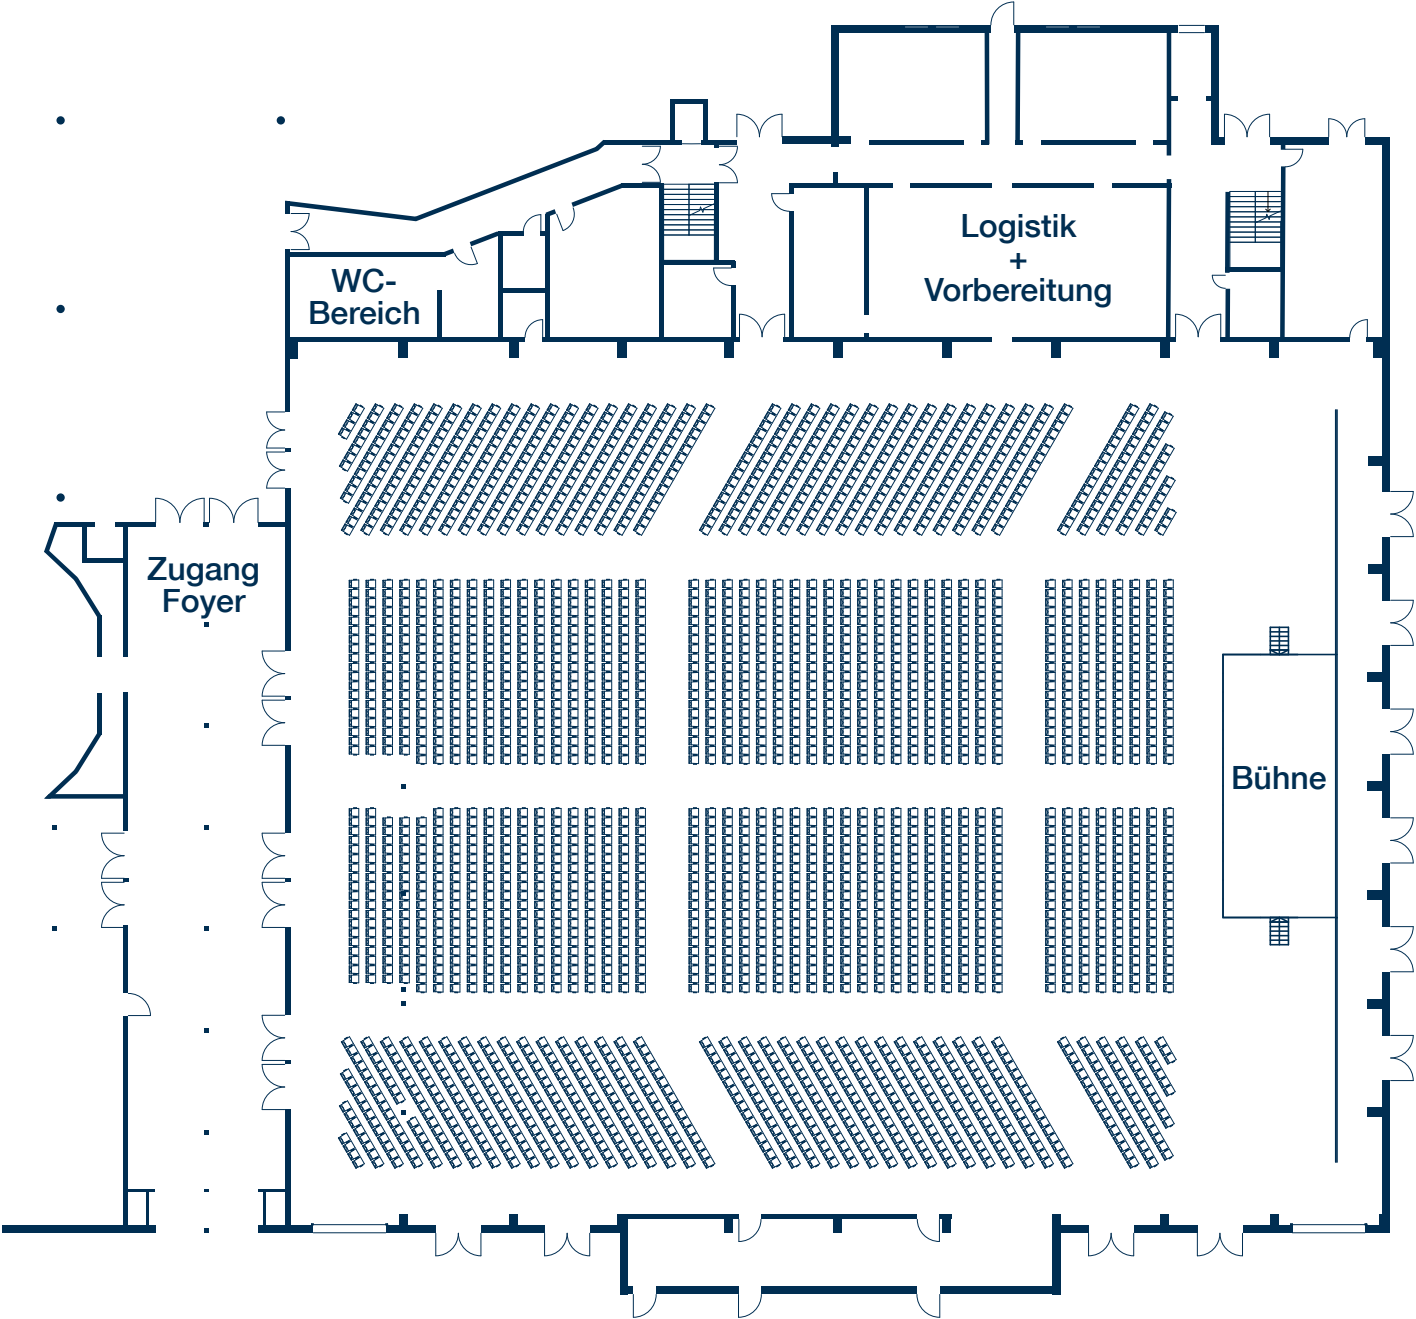

»Europa-Park Arena«

Vorläufige Planung

Fläche 2.900 qm

Art der Bestuhlung Plätze
Reihenbestuhlung 2.995

»Europa-Park Arena«

Vorläufige Planung

Fläche 2.900 qm

Art der Bestuhlung Plätze

Parlamentarische Bestuhlung 1.569

»Europa-Park Arena«

Vorläufige Planung

Fläche 2.900 qm

Art der Bestuhlung Plätze

Bankett eckige Tische 2.280

»Europa-Park Arena«

Vorläufige Planung

Fläche 2.900 qm

Art der Bestuhlung Plätze

Bankett runde Tische 1.416